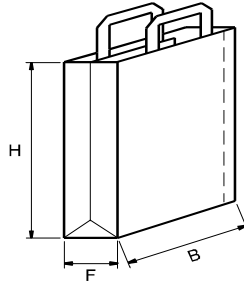

## Topcraft - Sacs cabas en papier

**Article :** **Topcraft** - avec poignées en papier pliées plates  
 (Sacs entièrement recyclables)

Ordre d'indications des formats :  
 largeur x soufflet x hauteur

**Qualité de papier :** Papier kraft **brun** lisse grammage voir ci-dessous  
 Papier kraft **blanc** lisse grammage voir ci-dessous  
 (Le blanchiment du papier est obtenu à l'oxygène, sans ajout de chlore)

**Formats standard /**

	Largeur x soufflet x hauteur	grammage	Poids / 1,000 pcs en kg (carton inclu)	Qté / carton	Qté / palette
<b>Conditionnement :</b>					
16160A+B	260 x 140 x 300 mm	70 g/m <sup>2</sup>	29,99 kg	250	<b>11.250</b>
16169J	260 x 140 x 320 mm	70 g/m <sup>2</sup>	30,44 kg	250	<b>11.250</b>
84914	320 x 170 x 410 mm	80 g/m <sup>2</sup>	50,94 kg	250	<b>5.000</b>