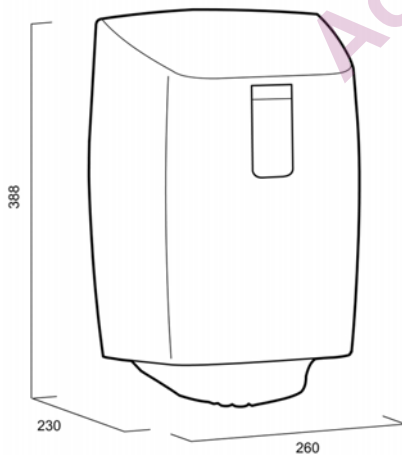

ISO9001 ISO14001

Produit

x 260 mm
y 388 mm
z 230 mm

Blanc

1.37 kg

Emballage pour le transport

x 266 mm
y 395 mm
z 236 mm

1

1.61 kg

UV

6414300953326

Information concernant la palette

x 800 mm
y 940 mm
z 1200 mm

30

70.3 kg

Dimensions