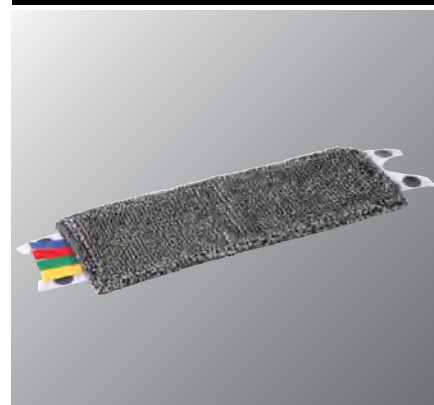

# Petit en taille Grand en performance

L'UltraSpeed Mini est la dernière innovation de la gamme UltraSpeed créée spécifiquement pour le nettoyage de toutes les petites surfaces (10-30m<sup>2</sup>). UltraSpeed Mini allie les avantages de la gamme UltraSpeed existante en termes d'ergonomie, de performance et d'hygiène, à un système petit et compact.

## Vous voulez nettoyer deux fois plus vite ?

L'association de l'essoreur, support de frange et frange innovants permet à l'UltraSpeed Mini d'être DEUX FOIS PLUS RAPIDE pour :

- Le nettoyage des surfaces de 20m<sup>2</sup>
- Enlever la saleté incrustée
- Le séchage des sols

## Vous voulez nettoyer tous types de sites ?

L'UltraSpeed Mini est le premier à combiner un seau compact de 10l avec un balai à plat ce qui le rend idéal pour le nettoyage des petites surfaces sur de nombreux sites tels que :

**Frange Mini Micro**

- 90% microfibras PES pour une performance de nettoyage remarquable
- 10% de fibre PA (gris) pour enlever la saleté tenace
- Etiquettes RBVJ à découper

**Frange Mini Safe Mop**

- Spécialement développée pour une utilisation sur sol brut et de sécurité
- Fibres extra dures pour un effet brosse
- Etiquettes RBVJ à découper