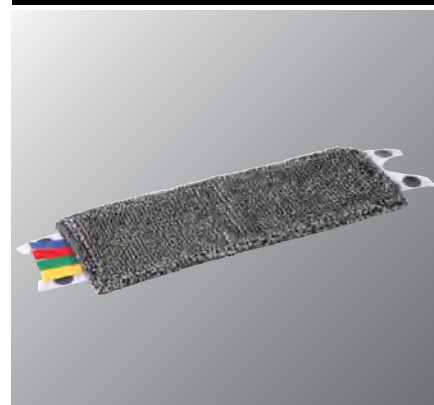

UltraSpeed Mini

Petit en taille. Grand en performance.

Petit en taille Grand en performance

L'UltraSpeed Mini est la dernière innovation de la gamme UltraSpeed créée spécifiquement pour le nettoyage de toutes les petites surfaces (10-30m²). UltraSpeed Mini allie les avantages de la gamme UltraSpeed existante en termes d'ergonomie, de performance et d'hygiène, à un système petit et compact.

L'association de l'essoreur, support de frange et frange innovants permet à l'UltraSpeed Mini d'être DEUX FOIS PLUS RAPIDE pour :

- Le nettoyage des surfaces de 20m²
- Enlever la saleté incrustée
- Le séchage des sols

Vous voulez nettoyer tous types de sites ?

L'UltraSpeed Mini est le premier à combiner un seau compact de 10l avec un balai à plat ce qui le rend idéal pour le nettoyage des petites surfaces sur de nombreux sites tels que :

Frange Mini Micro

- 90% microfibres PES pour une performance de nettoyage remarquable
- 10% de fibre PA (gris) pour enlever la saleté tenace
- Etiquettes RBVJ à découper

Frange Mini Safe Mop

- Spécialement développée pour une utilisation sur sol brut et de sécurité
- Fibres extra dures pour un effet brosse
- Etiquettes RBVJ à découper