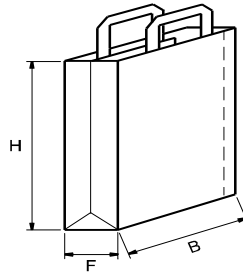

Topcraft - Sacs cabas en papier

Article : **Topcraft** - avec poignées en papier pliées plates
 (Sacs entièrement recyclables)

Ordre d'indications des formats :
 largeur x soufflet x hauteur

Qualité de papier : Papier kraft **brun** lisse grammage voir ci-dessous
 Papier kraft **blanc** lisse grammage voir ci-dessous
 (Le blanchiment du papier est obtenu à l'oxygène, sans ajout de chlore)

Formats standard /

	Largeur x soufflet x hauteur	grammage	Poids / 1,000 pcs en kg (carton inclu)	Qté / carton	Qté / palette
Conditionnement :					
16160Z	200 x 100 x 280 mm	70 g/m ²	20,20 kg	250	16.000
16160A+B/16437D	260 x 140 x 300 mm	70 g/m ²	29,99 kg	250	11.250
16169J	260 x 140 x 320 mm	70 g/m ²	30,44 kg	250	11.250
16161J/16168M/16183M+O	260 x 140 x 320 mm	80 g/m ²	33,93 kg	250	11.250
84914	320 x 170 x 410 mm	80 g/m ²	50,94 kg	250	5.000