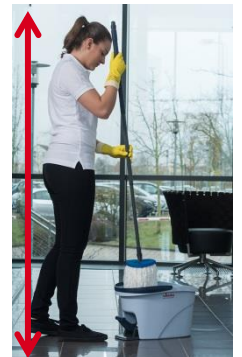

UltraSpin mini

Le balai espagnol réinventé

L'évolution du balai espagnol

Moins d'effort, moins de temps et une performance de nettoyage accrue grâce à **la force centrifuge** de la nouvelle presse de Vileda Professional.

- Presse ergonomique à pédale
- Résultats d'essorage impressionnants
- Franges en microfibres très absorbantes
- Utilisation intuitive

Simple

- Livré en Kit "prêt à l'emploi", parfait pour les petites surfaces
- Système **compact** et **intuitif** pour un usage professionnel
- Explication superflue

Ergonomique

- **Presse centrifuge avec système de commande au pied**, position ergonomique
- **Un minimum d'effort nécessaire**, la presse centrifuge fait le travail
- **Poignée sous la pédale** permet de vider le seau facilement

Efficace

- **Résultat d'essorage optimal**, 3 pressions sur la pédale donnent un meilleur résultat que 10 essorages avec une presse traditionnelle
- **Performance de nettoyage 100% microfibre**
- **Protection contre les éclaboussures**, pas de projections d'eau sur le sol
- **Tête triangulaire** pour un nettoyage parfait jusque dans les moindres recoins.
- Convient pour le **nettoyage vertical**