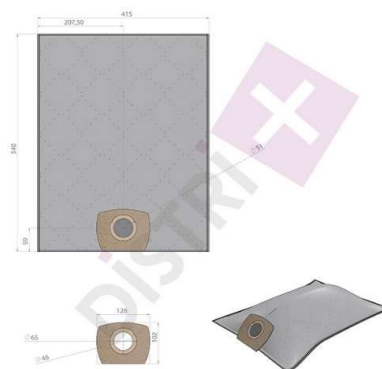

FICHE TECHNIQUE

Référence :	86/5
Désignation :	Alto Aero 20-11 - La pochette de 5 sacs microfibrés
Gencode :	3562189008613
<u>Cartonnette</u>	
Forme :	Rectangulaire
Dimensions :	130 x 120 mm
Matière :	Carton
<u>Trou</u>	
Forme :	Rond
Diamètre :	Ø 65 mm
<u>Sac</u>	
Dimensions :	520 x 395 mm
Matière :	Microfibre 5 parois
Soufflet :	/
Grammage :	/
Capacité :	~ 20 L
Poids (pochette) :	349 g
Unité de Vente :	La pochette de 5 sacs
Code Douane :	48194000
Pays d'origine :	Pays-Bas

Photo non contractuelle

Photo non contractuelle

Conditionnement de vente

Quantité par colis : 15

Quantité par palette : NC

Commentaires

S'adapte sur : **NILFISK/ALTO/WAP/KEW** : ALTO AERO 20, AERO 20-11, AERO 20-21, ALTO AERO 21-01 PC, ALTO AERO 21-01 PC INOX, ALTO AERO 21-21 PC, ALTO AERO 21-21 PC INOX, ALTO AERO 25, AERO 25-11, AERO 25-21, ALTO AERO 26-01 PC X, ALTO AERO 26-21 PC, ALTO AERO 31-21 PC INOX, ALTO ATTIX 19, ALTO ATTIX 22, ALTO ATTIX 3, ALTO ATTIX 30, ALTO ATTIX 3001, ALTO ATTIX 350, ALTO ATTIX 360, ALTO ATTIX 5, ALTO ATTIX 7, ALTO ATTIX 751 /761, ALTO ATTIX 790 / 791, ALTO ATTIX 961, ATTIX 20-11 SE 61, ATTIX 20-21 SE 61 E, ATTIX 50-01PC, ATTIX 50-21PC, ATTIX 50-21XC, ATTIX 550, ATTIX 550-01, ATTIX 550-11, ATTIX 550-21, ATTIX 560, ATTIX 560-21, ATTIX 590, ATTIX 590-21, BUDDY 15, BUDDY 18, VL 200, VL 500 - **PROTOOL** : VCP 300 - **SIDAMO** : DC 25, DC 255 - **STIHL** : SE 61/2.